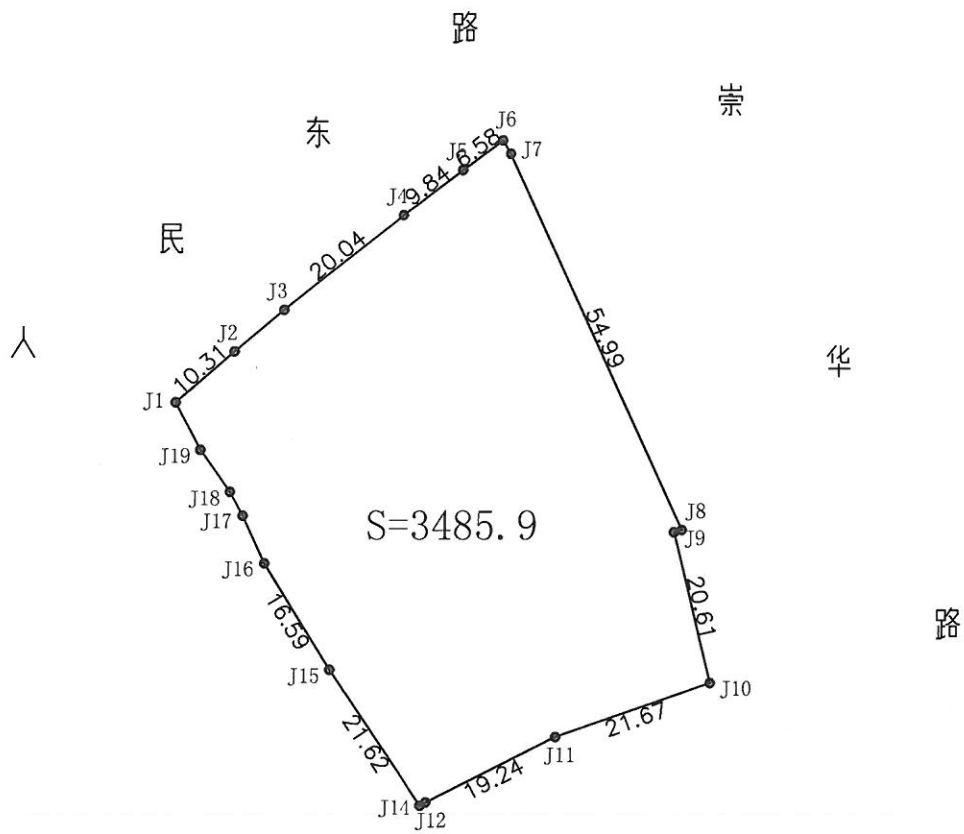

单位: m

锡崇测(2021)第025号

无锡市梁溪经济发展投资集团有限公司  
崇文绿地地下公共停车场地块用地图

制图日期: 2021年9月26日  
审核日期: 2021年9月26日

1:1000

制图者: 陆曦  
审核者: 周雷俊